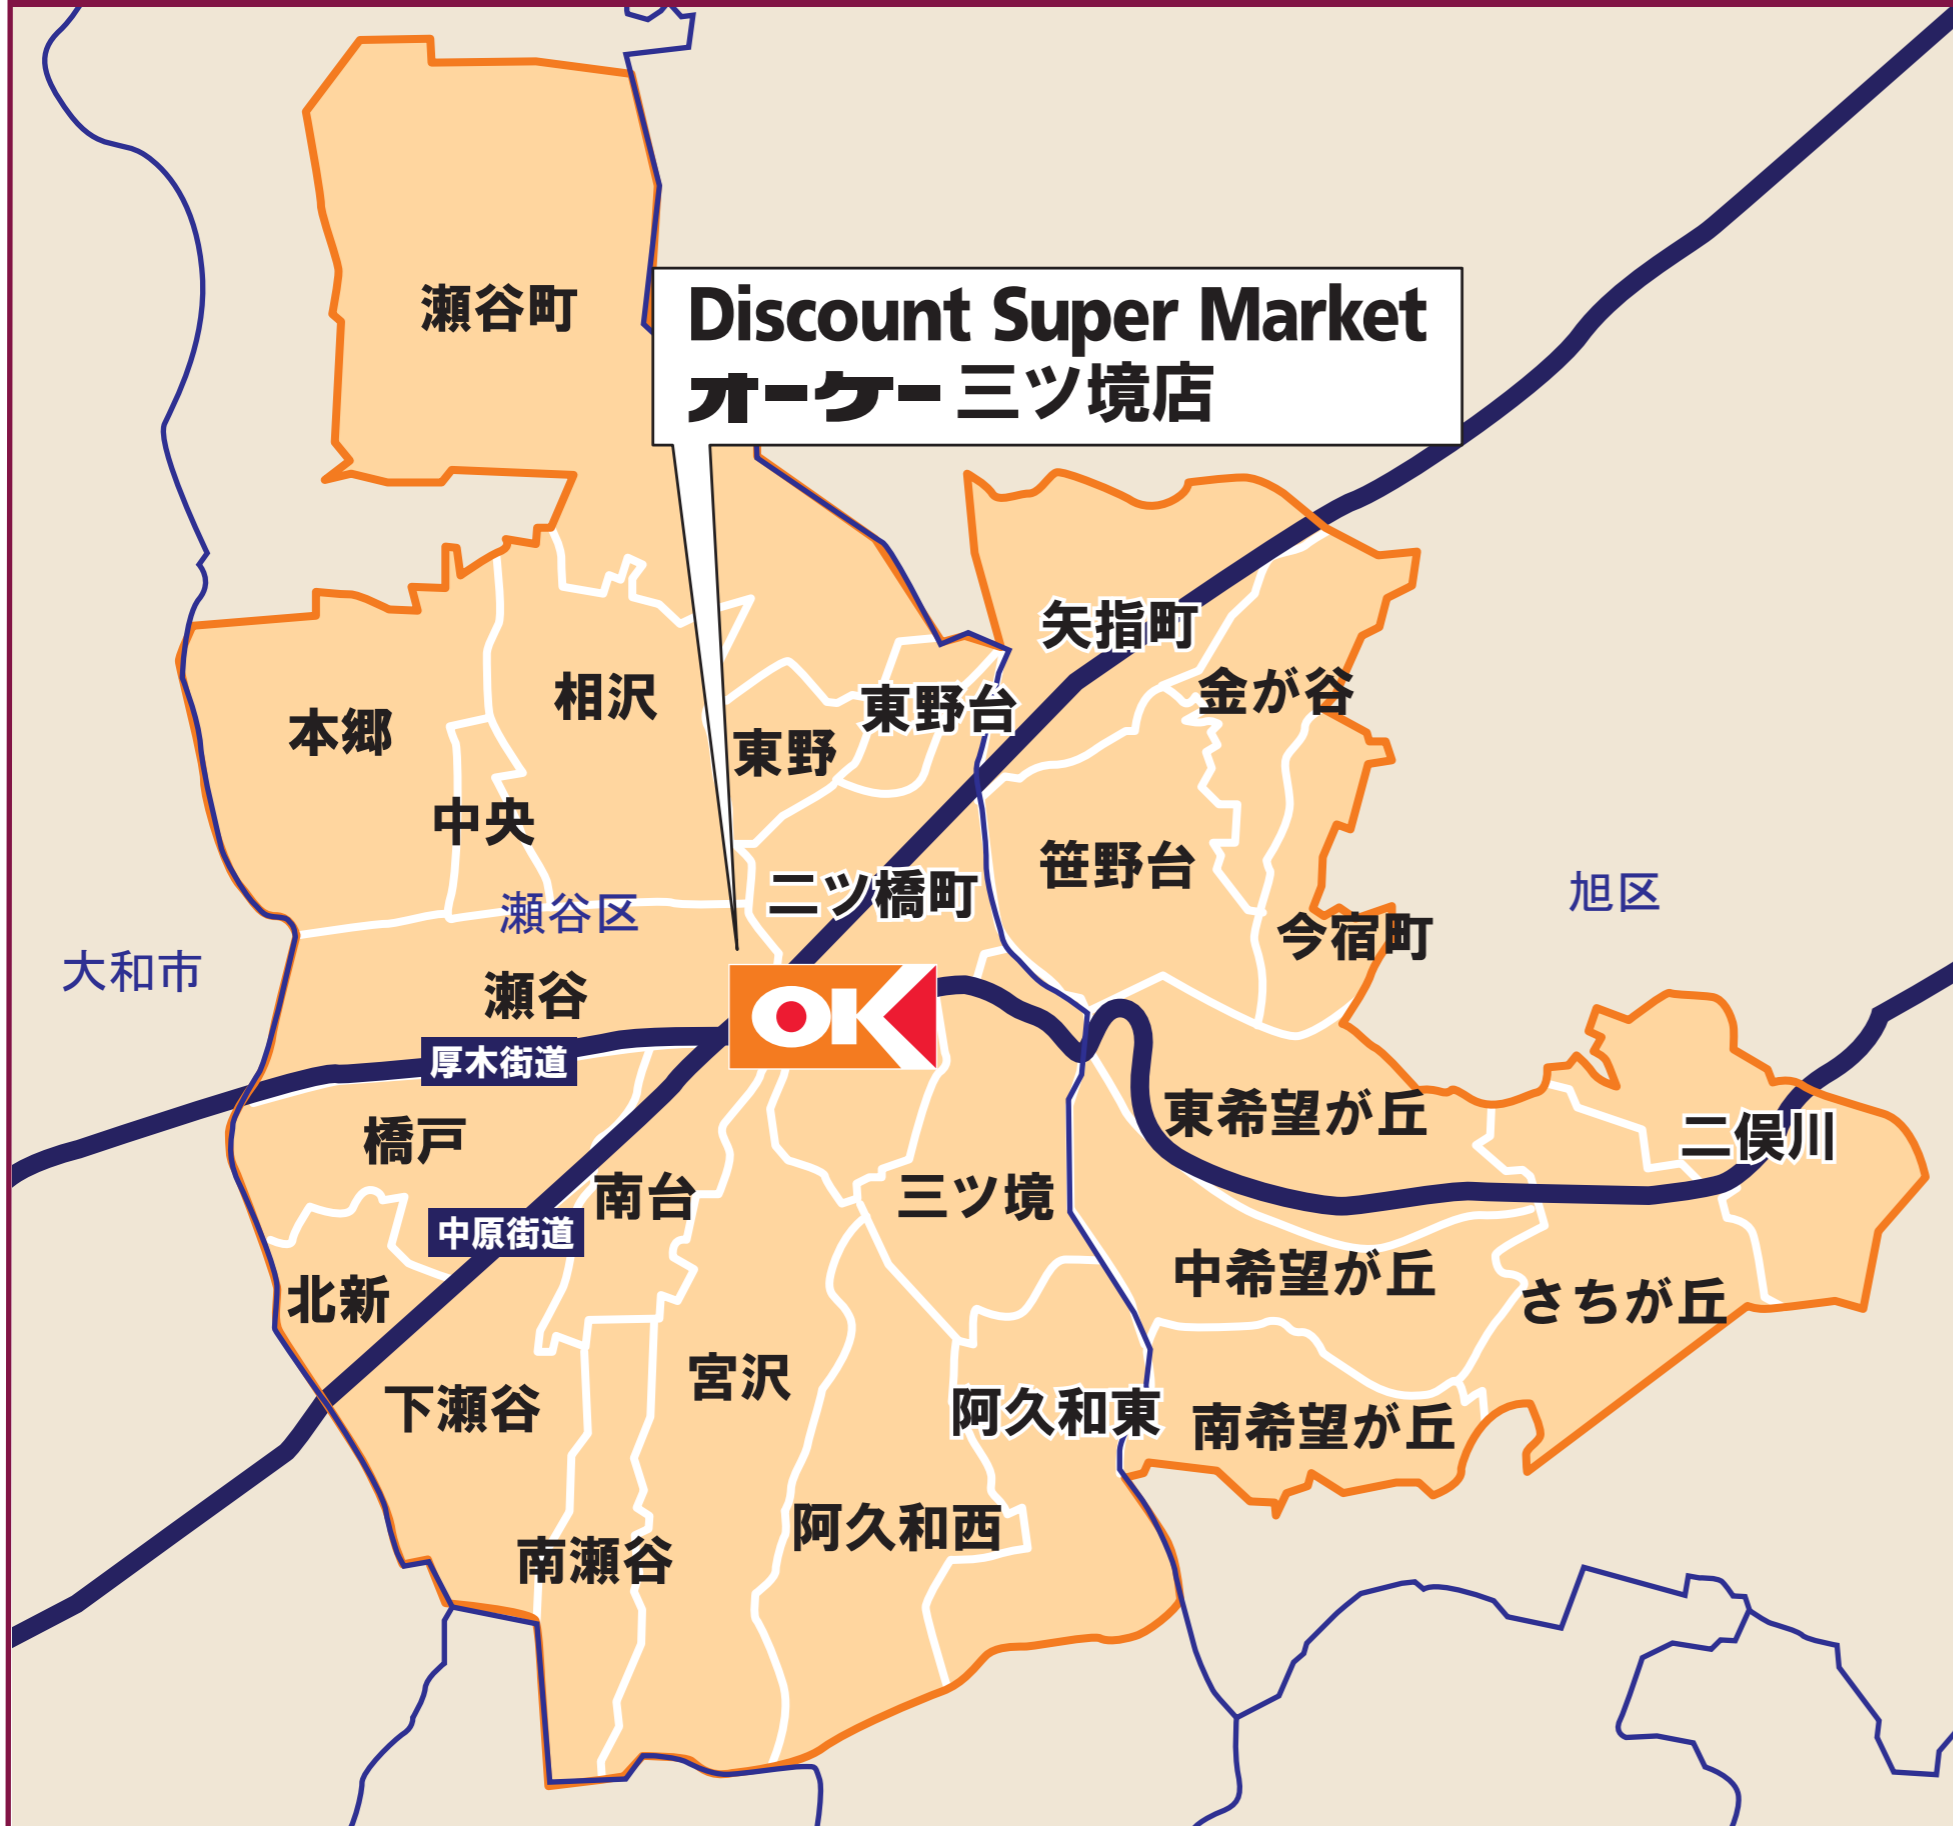

■ 有料配達の詳細は、店頭でご確認ください。

OK 高品質・Everyday Low Price

三ツ境店 配達エリア

■ で表示の地域が
配達エリアとなります。
ご確認ください。

瀬谷区

二ツ橋町	北新
東野	南台
東野台	下瀬谷
相沢	南瀬谷
中央	宮沢
瀬谷町	三ツ境
本郷	阿久和東
瀬谷	阿久和西
橋戸	

旭区

矢指町	東希望が丘
金が谷	中希望が丘
笹野台	南希望が丘
今宿町	さちが丘
二俣川	