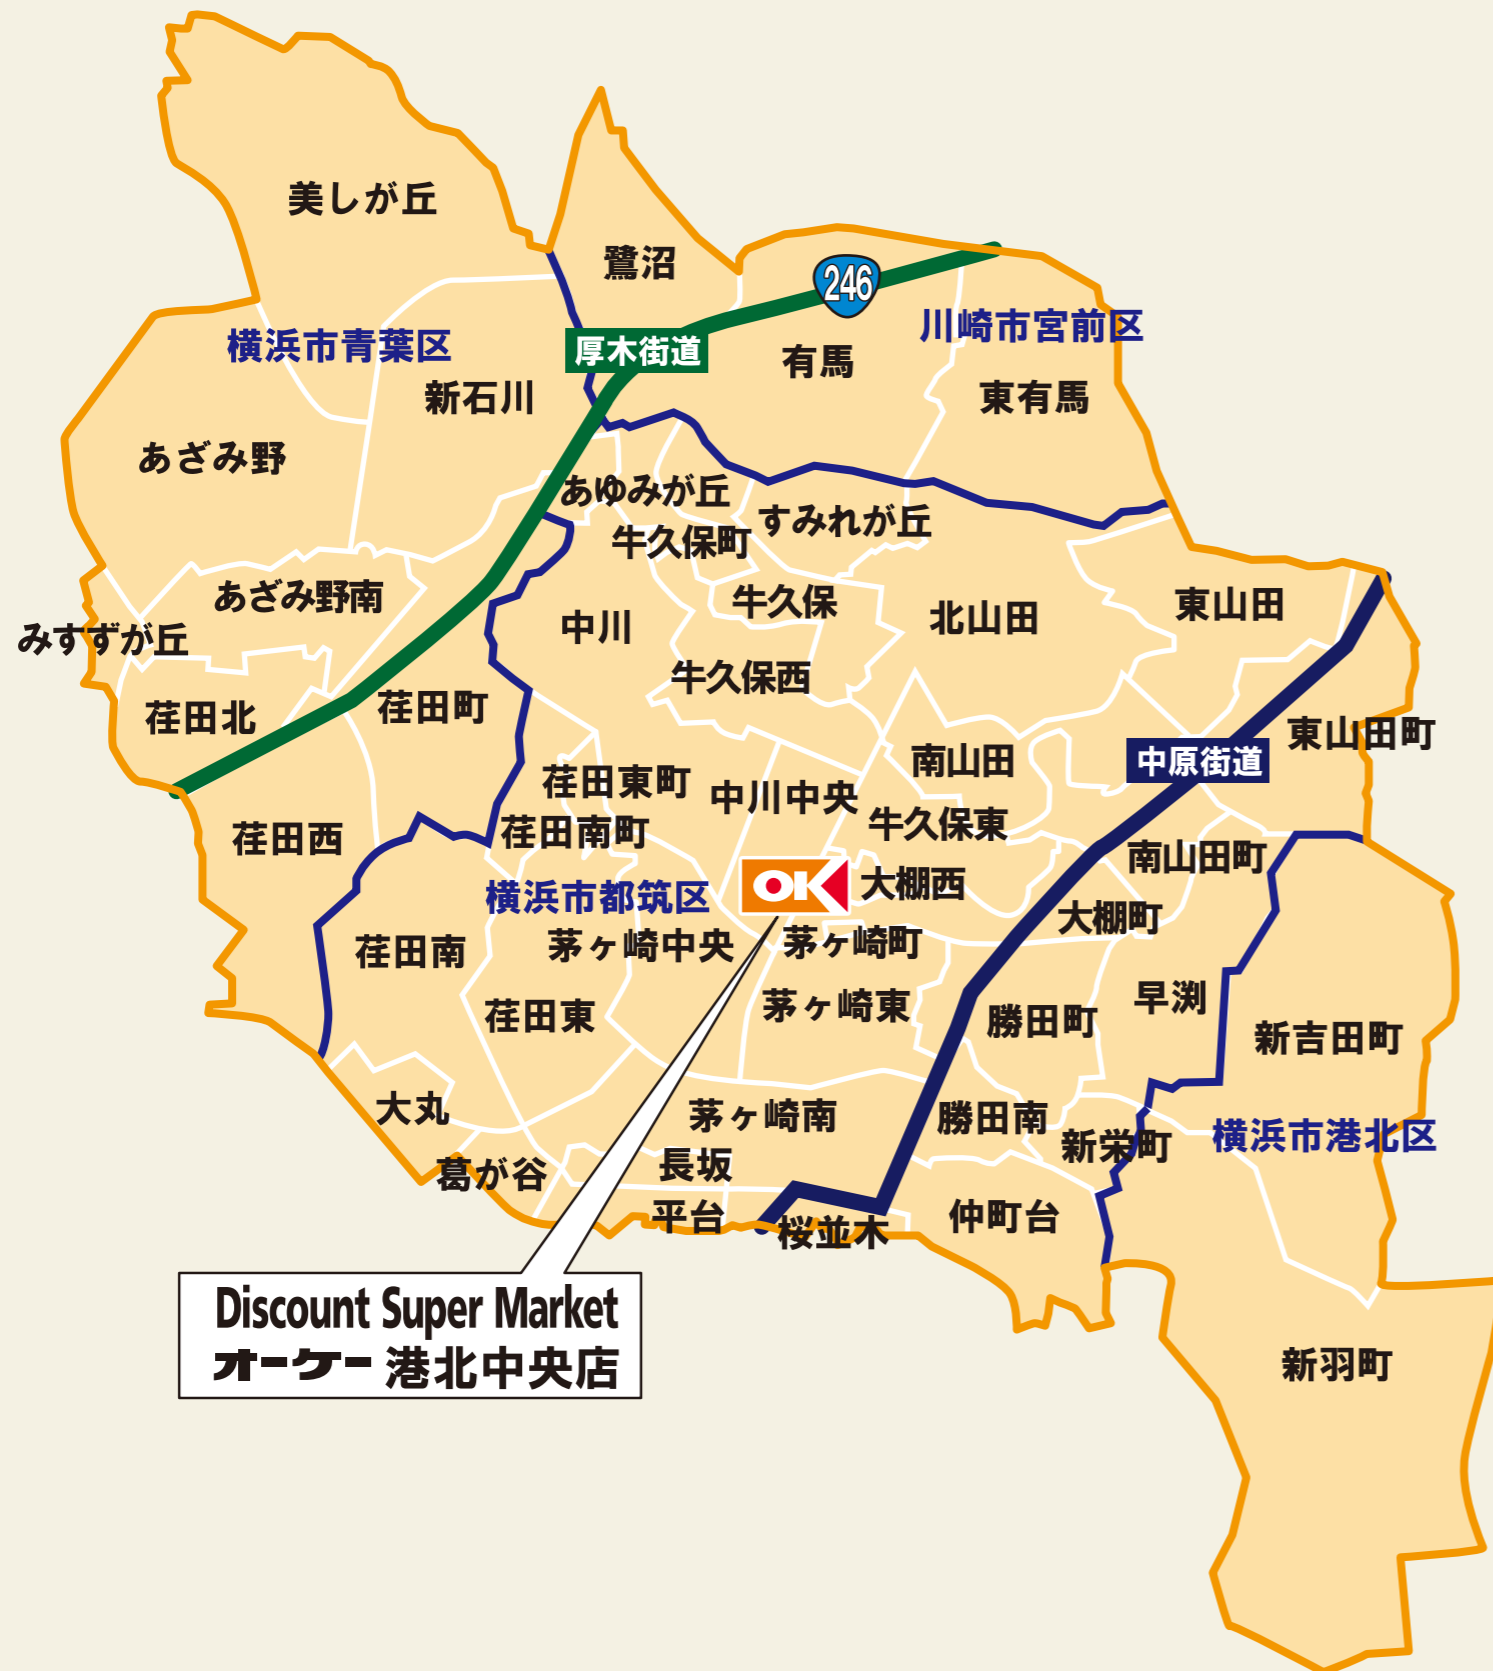

# 港北中央店 配達エリア

Discount Super Market  
オーケー 港北中央店

■で表示の地域が配達エリアです。

## 横浜市都筑区

茅ヶ崎町  
茅ヶ崎東  
茅ヶ崎中央  
茅ヶ崎南  
長坂  
平台  
桜並木  
大榎西  
大榎町  
勝田町  
勝田南  
仲町台  
新栄町  
早淵

牛久保東  
牛久保  
牛久保西  
牛久保町  
すみれが丘  
あゆみが丘  
中川  
中川中央  
荏田東町  
荏田東  
荏田南町  
荏田南  
大丸  
葛が谷

## 青葉区

美しが丘  
あざみ野  
あざみ野南  
みすずが丘  
荏田北  
荏田西  
荏田町  
新石川

## 川崎市宮前区

鷺沼  
有馬  
東有馬

東山田町  
東山田  
南山田町  
南山田  
北山田