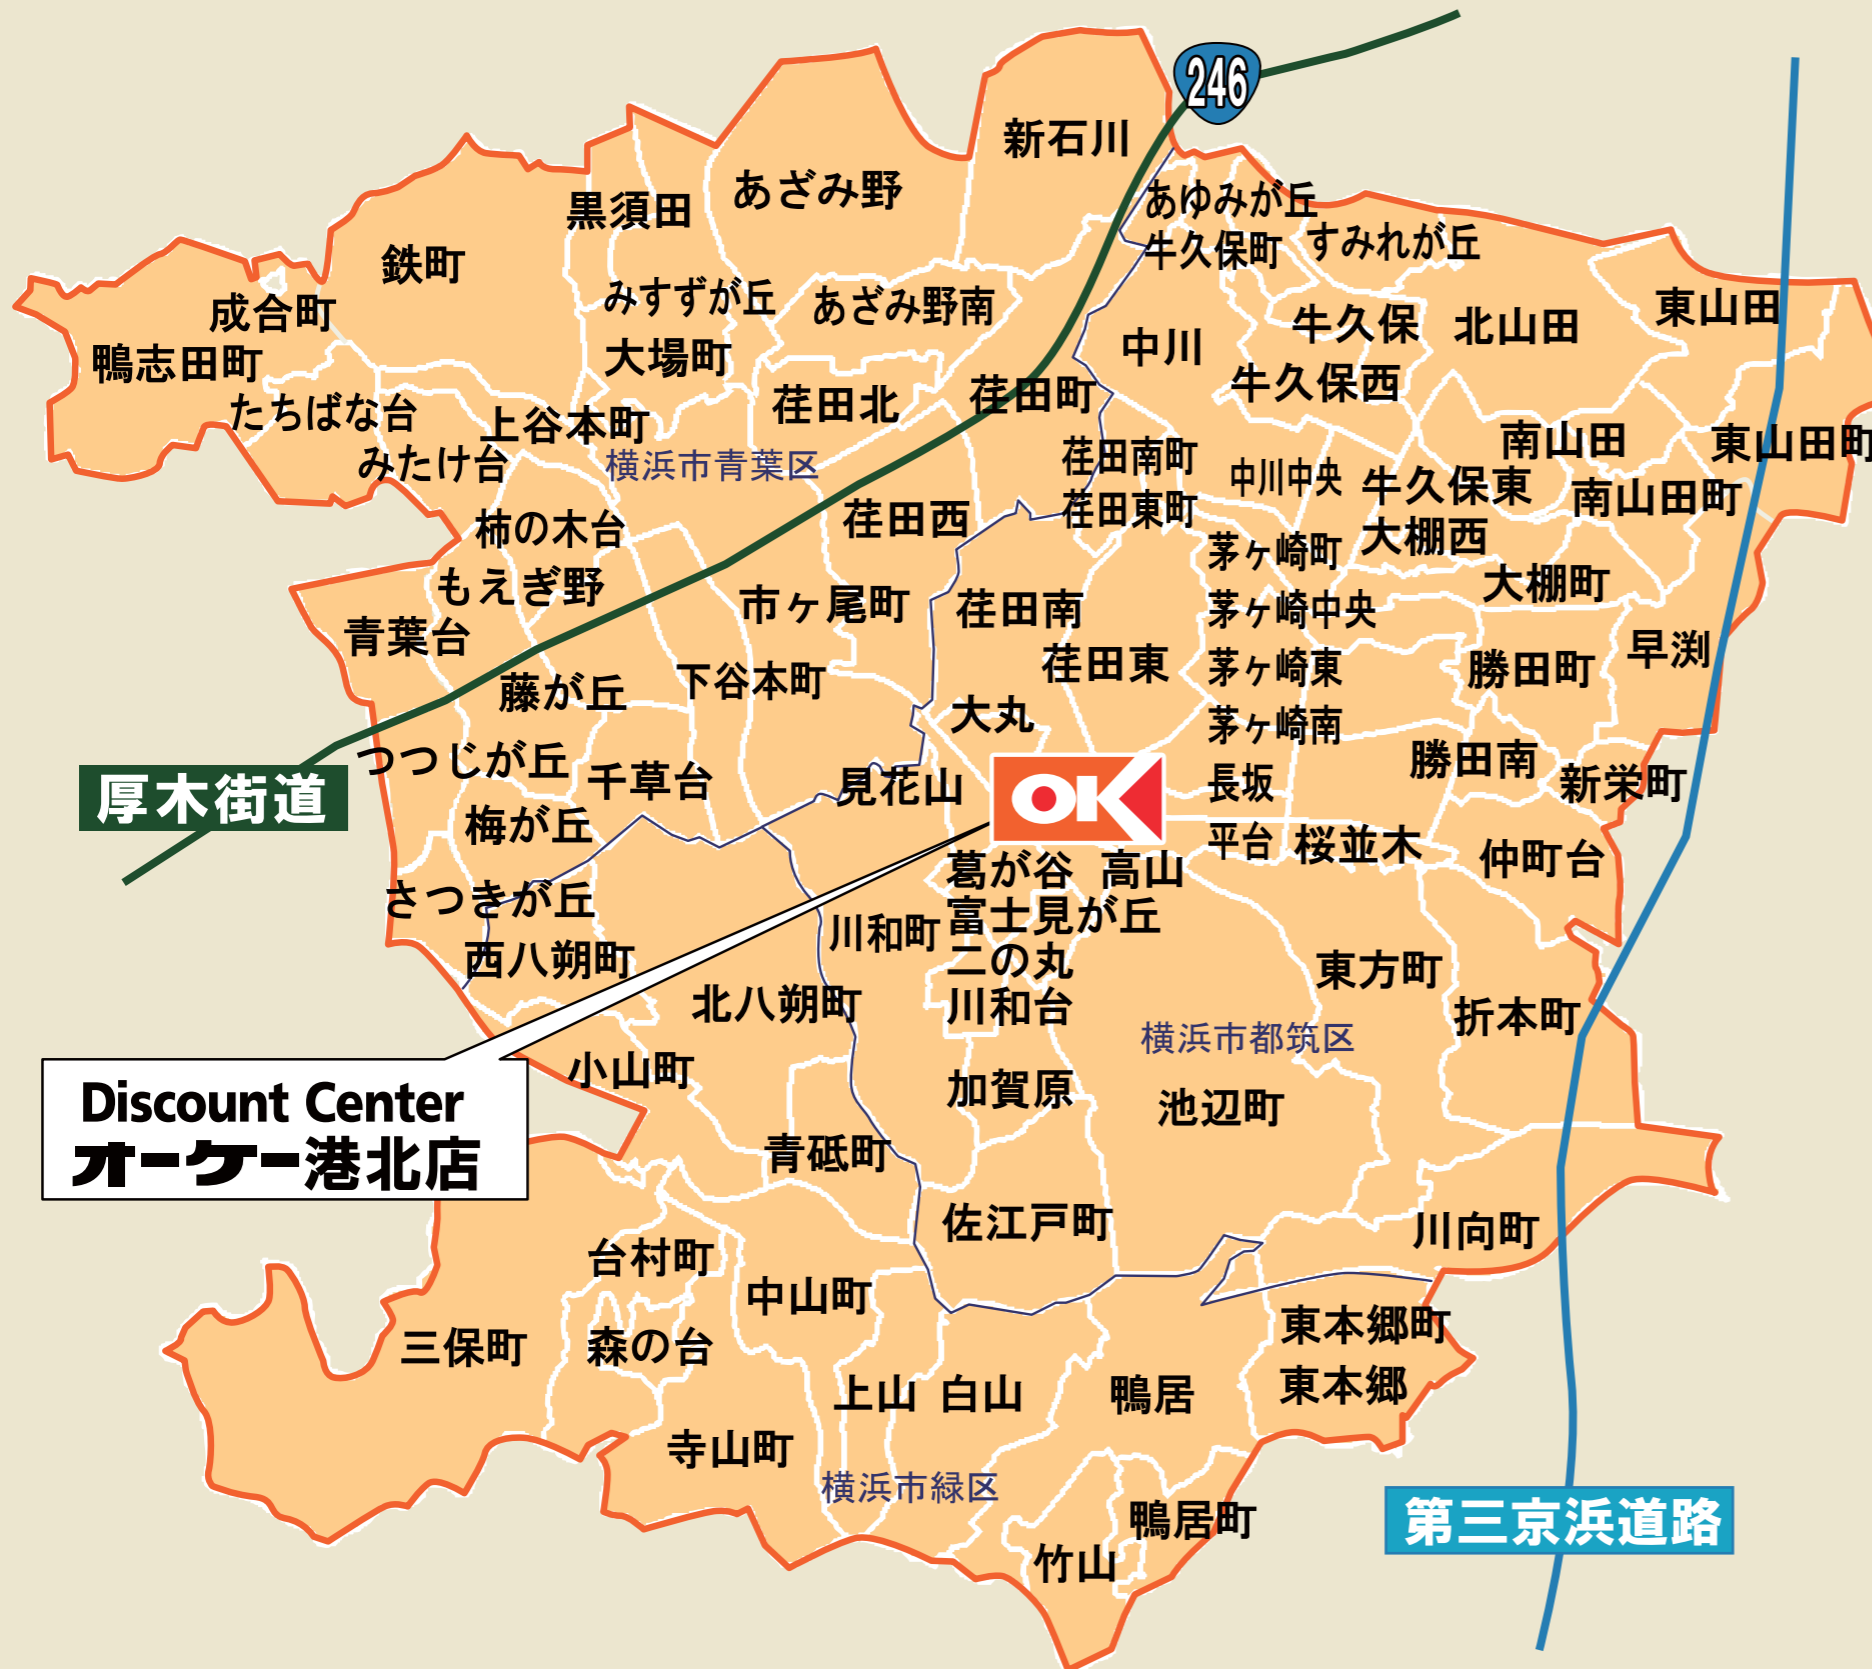

■ 有料配達の詳細は、店頭でご確認ください。

OK 高品質・Everyday Low Price

港北店 配達エリア

■ で表示の地域が配達エリアです。

横浜市都筑区

葛が谷
高山
富士見が丘
二の丸
川和台
川和町
加賀原
佐江戸町
池辺町
見花山
大丸
荏田南
荏田東
桜並木
東方町
茅ヶ崎町
茅ヶ崎中央
茅ヶ崎東
茅ヶ崎南
長坂
平台
折本町
川向町

緑区

勝田町
勝田南
新栄町
仲町台
早淵
大榎町
大榎西
牛久保東
牛久保西
牛久保
牛久保町
あゆみが丘
すみれが丘
中川
中川中央
荏田南町
荏田東町
北山田
南山田
南山田町
東山田
東山田町

青葉区

西八朔町
北八朔町
小山町
青砥町
中山町
三保町
台村町
森の台
寺山町
上山
白山
鴨居
鴨居町
竹山
東本郷町
東本郷
荏田町
荏田北
荏田西
市ヶ尾町
下谷本町
あざみ野
あざみ野南
新石川
黒須田
みすずが丘
大場町
上谷本町
柿の木台
もえぎ野
藤が丘
千草台
梅が丘
鉄町
たちばな台
みたけ台
鴨志田町
成合町
青葉台
つつじが丘
さつきが丘

厚木街道

Discount Center
オーケー港北店

第三京浜道路