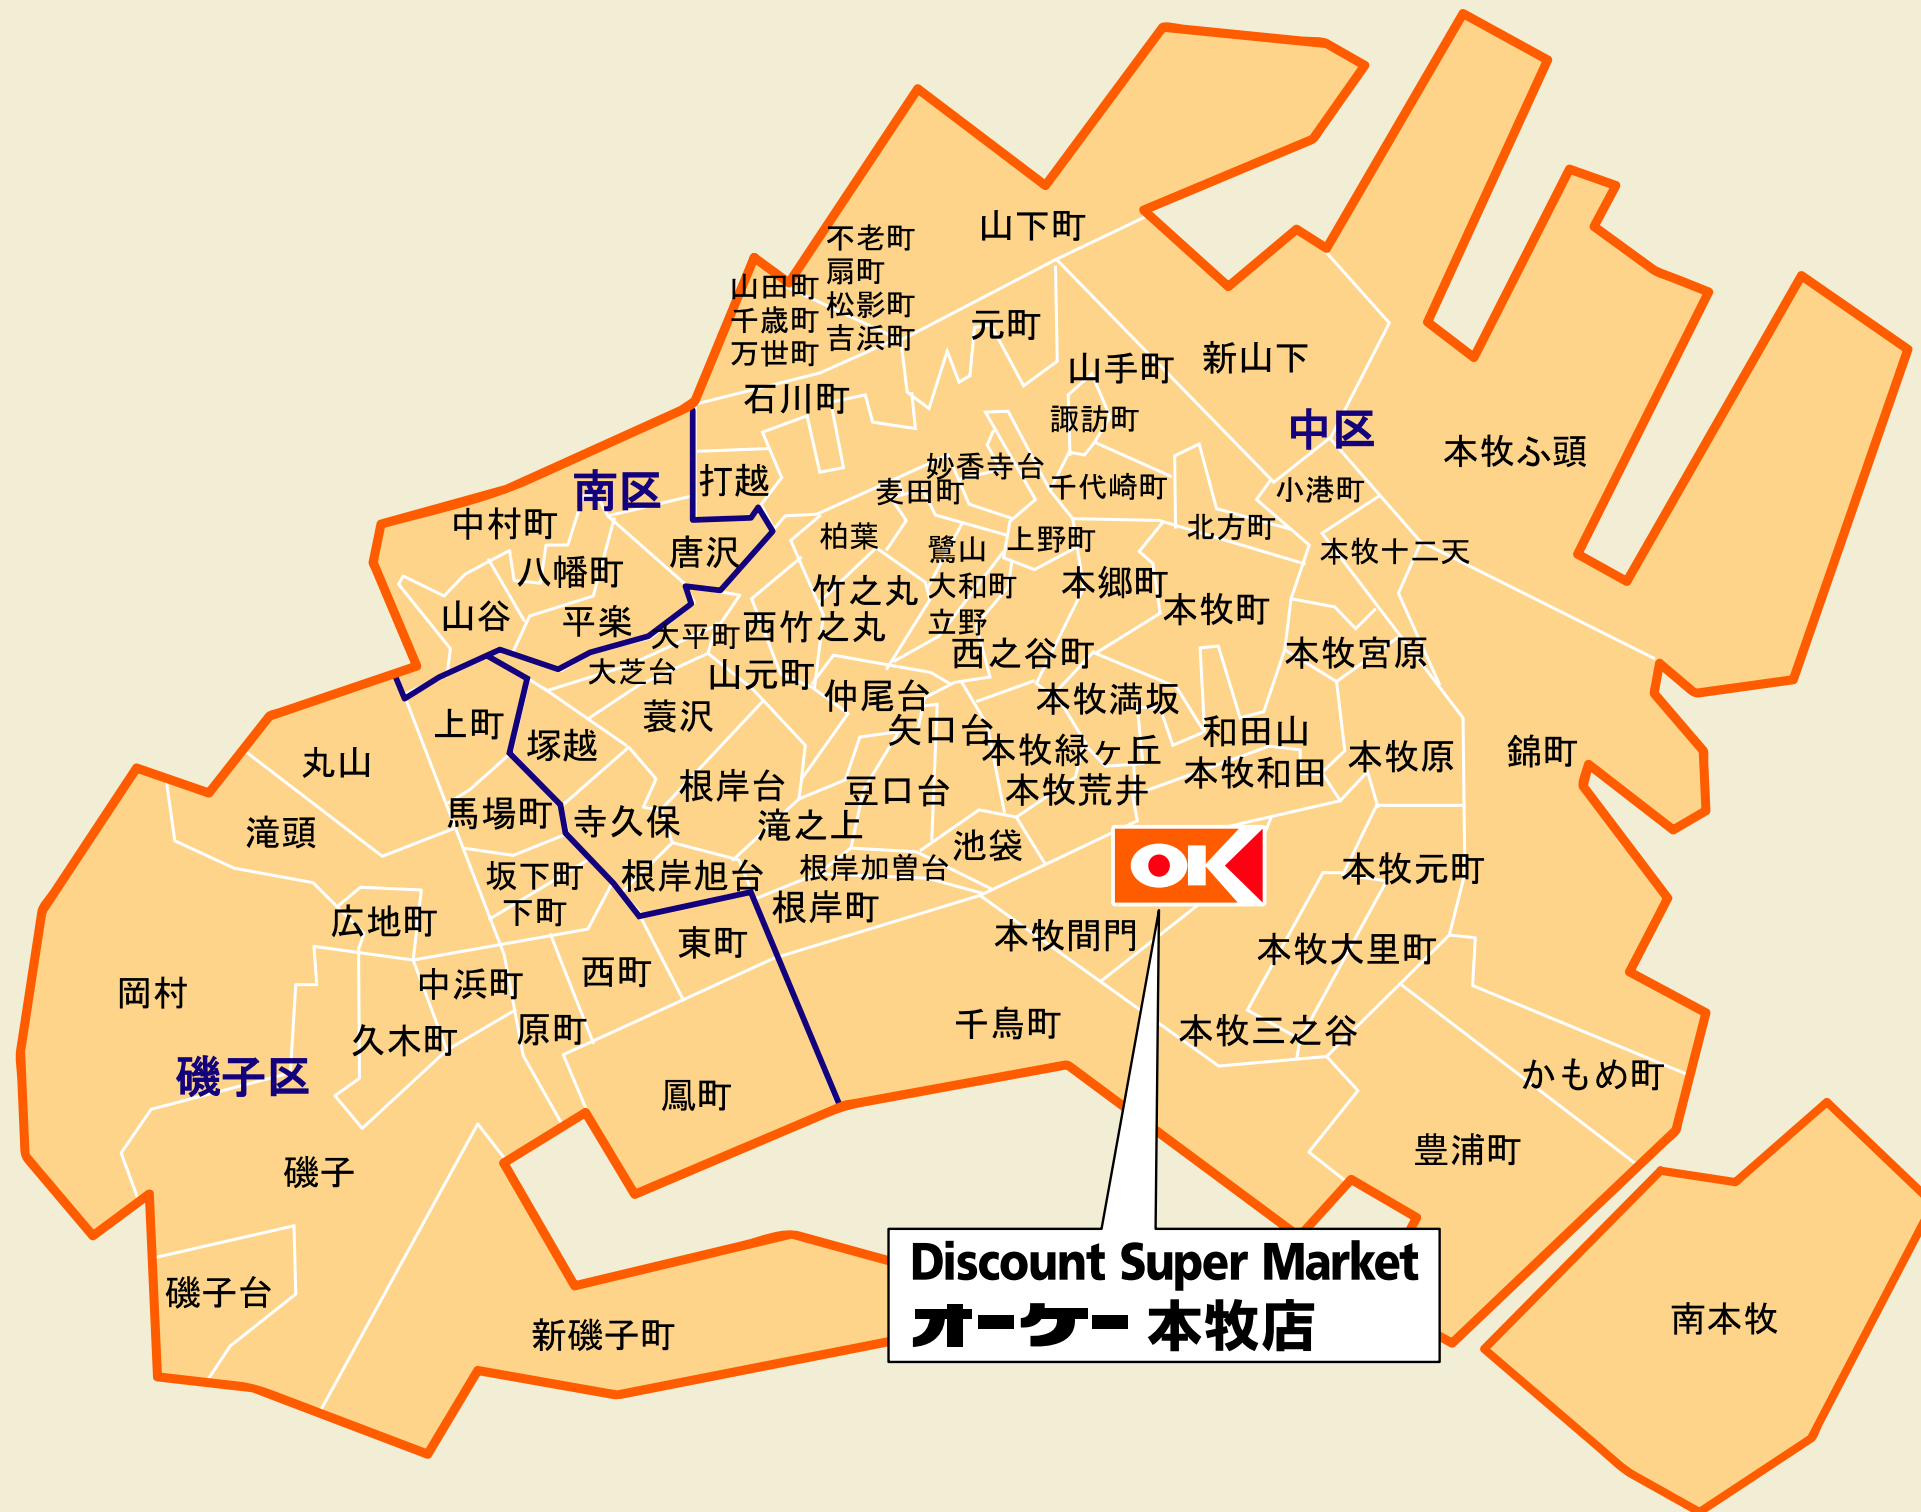

■ 有料配達の詳細は、店頭でご確認ください。

OK 高品質・Everyday Low Price

本牧店 配達エリア

■ で表示の地域が配達エリアとなります。ご確認ください。

【横浜市】

中区

- (い) 池袋
- 石川町
- (う) 上野町
- 打越
- (お) 扇町
- 大芝台
- 大平町
- 翁町
- (か) 柏葉
- かもめ町
- (き) 北方町
- (こ) 寿町
- 小港町
- (さ) 鷺山
- (し) 新山下
- (す) 諏訪町
- (た) 滝之上
- 竹之丸
- 立野
- (ち) 千歳町
- 千鳥町
- 千代崎町
- (つ) 塚越
- (て) 寺久保
- (と) 豊浦町
- (な) 仲尾台
- (に) 錦町
- 西竹之丸
- 西之谷町
- (ね) 根岸旭台

根岸加曾台

- 根岸台
- 根岸町
- (ふ) 不老町
- (は) 万代町
- (ほ) 本郷町
- 本牧荒井
- 本牧大里町
- 本牧三之谷
- 本牧十二天
- 本牧町
- 本牧原
- 本牧ふ頭
- 本牧間門
- 本牧満坂
- 本牧緑ヶ丘
- 本牧宮原
- 本牧元町
- 本牧和田
- (ま) 松影町
- 豆口台
- (み) 南本牧
- 蓑沢
- 妙香寺台
- 三吉町
- (む) 麦田町
- (も) 元町
- (や) 矢口台
- 山下町
- 山元町
- 山手町

山田町

- 大和町
- (よ) 吉浜町
- (わ) 和田山

磯子区

- (い) 磯子
- 磯子台
- (お) 鳳町
- 岡村
- (か) 上町
- (さ) 坂下町
- (し) 下町
- 新磯子町
- (た) 滝頭
- (な) 中浜町
- (に) 西町
- (は) 馬場町
- 原町
- (ひ) 東町
- 久木町
- 広地町
- (ま) 丸山

南区

- (え) 永楽町
- (か) 唐沢
- (さ) 山谷
- (な) 中村町
- (は) 八幡町
- (へ) 平楽
- (ま) 真金町
- 万世町

Discount Super Market
オークー 本牧店